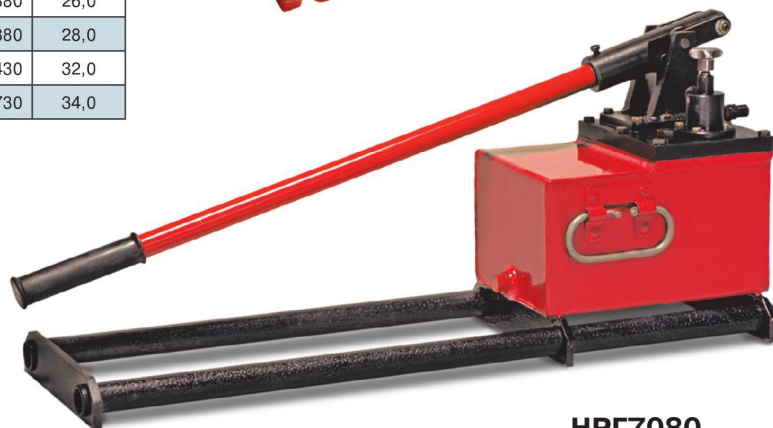

НРГ7020

НРГ7080

Чтобы правильно подобрать насос, руководствуйтесь следующим:

1. Соблюдайте рекомендуемую совместимость насосов с домкратами (см. таблицу).
2. Выбирайте насос, исходя из соответствия технических характеристик насосов (таблица 2) и инструмента (обратите внимание, что рабочий объем масла инструмента(ов) и рукава(ов) должен быть меньше полезного объема бака насоса).

Ход штока, мм	Грузоподъемность домкратов, тс															
	5	10	15	20	25	30	35	50	60	100	140	150	200	400	500	600
360	Blue	Yellow	Yellow	Pink	Pink	Pink	Pink	Orange	Orange	Green	Orange	Orange	Orange	Orange	Orange	Orange
300	Blue	Yellow	Yellow	Pink	Pink	Pink	Pink	Orange	Orange	Green	Orange	Orange	Orange	Orange	Orange	Orange
250	Blue	Yellow	Yellow	Pink	Pink	Pink	Pink	Orange	Orange	Green	Green	Green	Orange	Orange	Orange	Orange
200	Blue	Yellow	Yellow	Pink	Pink	Pink	Pink	Orange	Orange	Green	Green	Green	Orange	Orange	Orange	Orange
150	Blue	Yellow	Yellow	Yellow	Yellow	Pink	Pink	Orange	Orange	Orange	Orange	Orange	Green	Orange	Orange	Orange
100	Blue	Yellow	Yellow	Yellow	Yellow	Yellow	Pink	Orange	Orange	Orange	Orange	Orange	Orange	Green	Orange	Orange
50	Blue	Blue	Blue	Blue	Blue	Yellow	Yellow	Yellow	Yellow	Yellow	Orange	Orange	Orange	Orange	Green	Green
15	Blue	Blue	Blue	Blue	Blue	Blue	Blue	Blue	Blue	Blue	Yellow	Yellow	Yellow	Orange	Green	Green

Полезный объем маслобака, см³	350	550	800	1350	1600	3000	6300	14000
	Blue	Blue	Yellow	Yellow	Pink	Orange	Green	Green